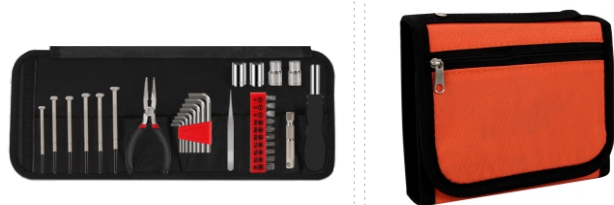

32件套家用工具组套

32PCS TOOL SET

NO.	L<mm>	W<mm>	H<mm>	重量	数量	包装	备注
H2685A	165	38	132	5.1KG	1	40	48.9

产品名称 DETAILS

- 1PC 尖嘴钳 Long nose plier 5"
- 4PCS 套筒 1/4" sockets 5-6-8-10mm
- 8PCS 公制内六角扳手组 Hex key set 1.5-2-2.5-3-4-5-6mm
- 10PCS 批头组 Bits set SL4-5-6 PH1-2-3 T15-20-25 AD
- 1PC 不锈钢尖头镊子 Tweezer
- 1PC 批头手柄 Bit holder 120MM
- 6PCS 钟表批组 Precision screwdriver PH0-1 SL1.0-1.4-1.8-2.4
- 1PC 接杆 extension bar 50mm